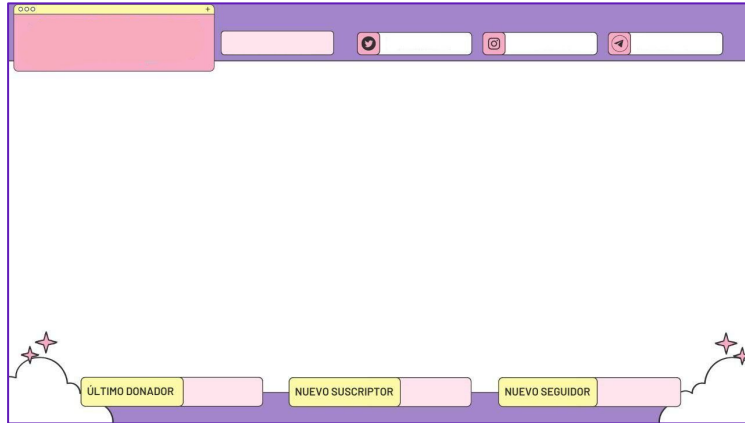

Personalización de Streaming

by PersonAE

Pre-diseño.

Inspiraciones y Referencias

Esqueleto layout 'Just Chatting'

Esqueleto layout en gameplay.

Inspiraciones y Referencias

Concepto de avatar del cliente:

Redes sociales (Twitter, IG, Tgram)

Ventana de chat decorada.

Marco de video de cámara web

Widgets de follow, sub y donación

Cortinillas modulares (capas de OBS)

Capa superior
(animación
.MOV)

Capa inferior
(.PNG
o animación
.MOV)